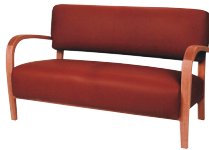

COMBINATION SOFA 1P  
コンビネーション  
ソファ 1人掛け

F1	¥74,250
F2	¥98,450

※カバーの価格。  
本体の張替えは別途。

品番 0402

COMBINATION SOFA 2P  
コンビネーション  
ソファ 2人掛け

F1	¥97,350
F2	¥127,600

※カバーの価格。  
本体の張替えは別途。

品番 0402

COMBINATION SOFA 3P  
コンビネーション  
ソファ 3人掛け

F1	¥162,800
F2	¥205,150

※カバーの価格。  
本体の張替えは別途。

品番 9219

SOFA WOOD ARM 1P  
ソファウッドアーム  
1人掛け

革	¥188,540
---	----------

品番 9220

SOFA WOOD ARM 2P  
ソファウッドアーム  
2人掛け

革	¥341,000
---	----------

品番 9308

LINEN SOFA 1P  
リネンソファ  
1人掛け

F1	¥57,200
F2	¥64,900

※カバーの価格。  
本体の張替えは別途。

品番 9309

LINEN SOFA 2P  
リネンソファ  
2人掛け

F1	¥74,250
F2	¥95,700