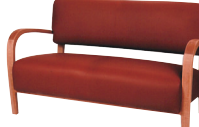

SOFA WOOD ARM 2P
ソファウッドアーム
2人掛け

革	¥310,000

品番 9308